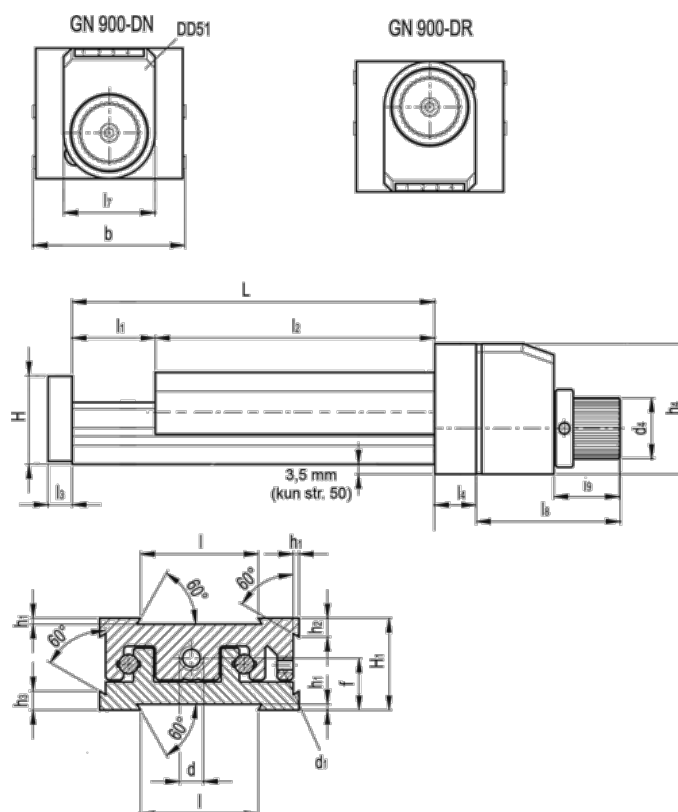

Varenummer: 20776020
 Beskrivelse: Justerbar slædeenhed
 GN 900-80-145-25-DR-1

Mål

b = 80	h2 = 10.0	l7 = 33
d = M8x1	h3 = 10.0	l8 = 55
d1 = M5	h4 = 51	l9 = 27
d4 = 22	l = 50	
f = 20.5	L - l1 = 145-25	
H = 35.5	l2 = 120	
h1 = 2.0	l3 = 8	
H1 = 36	l4 = 16	